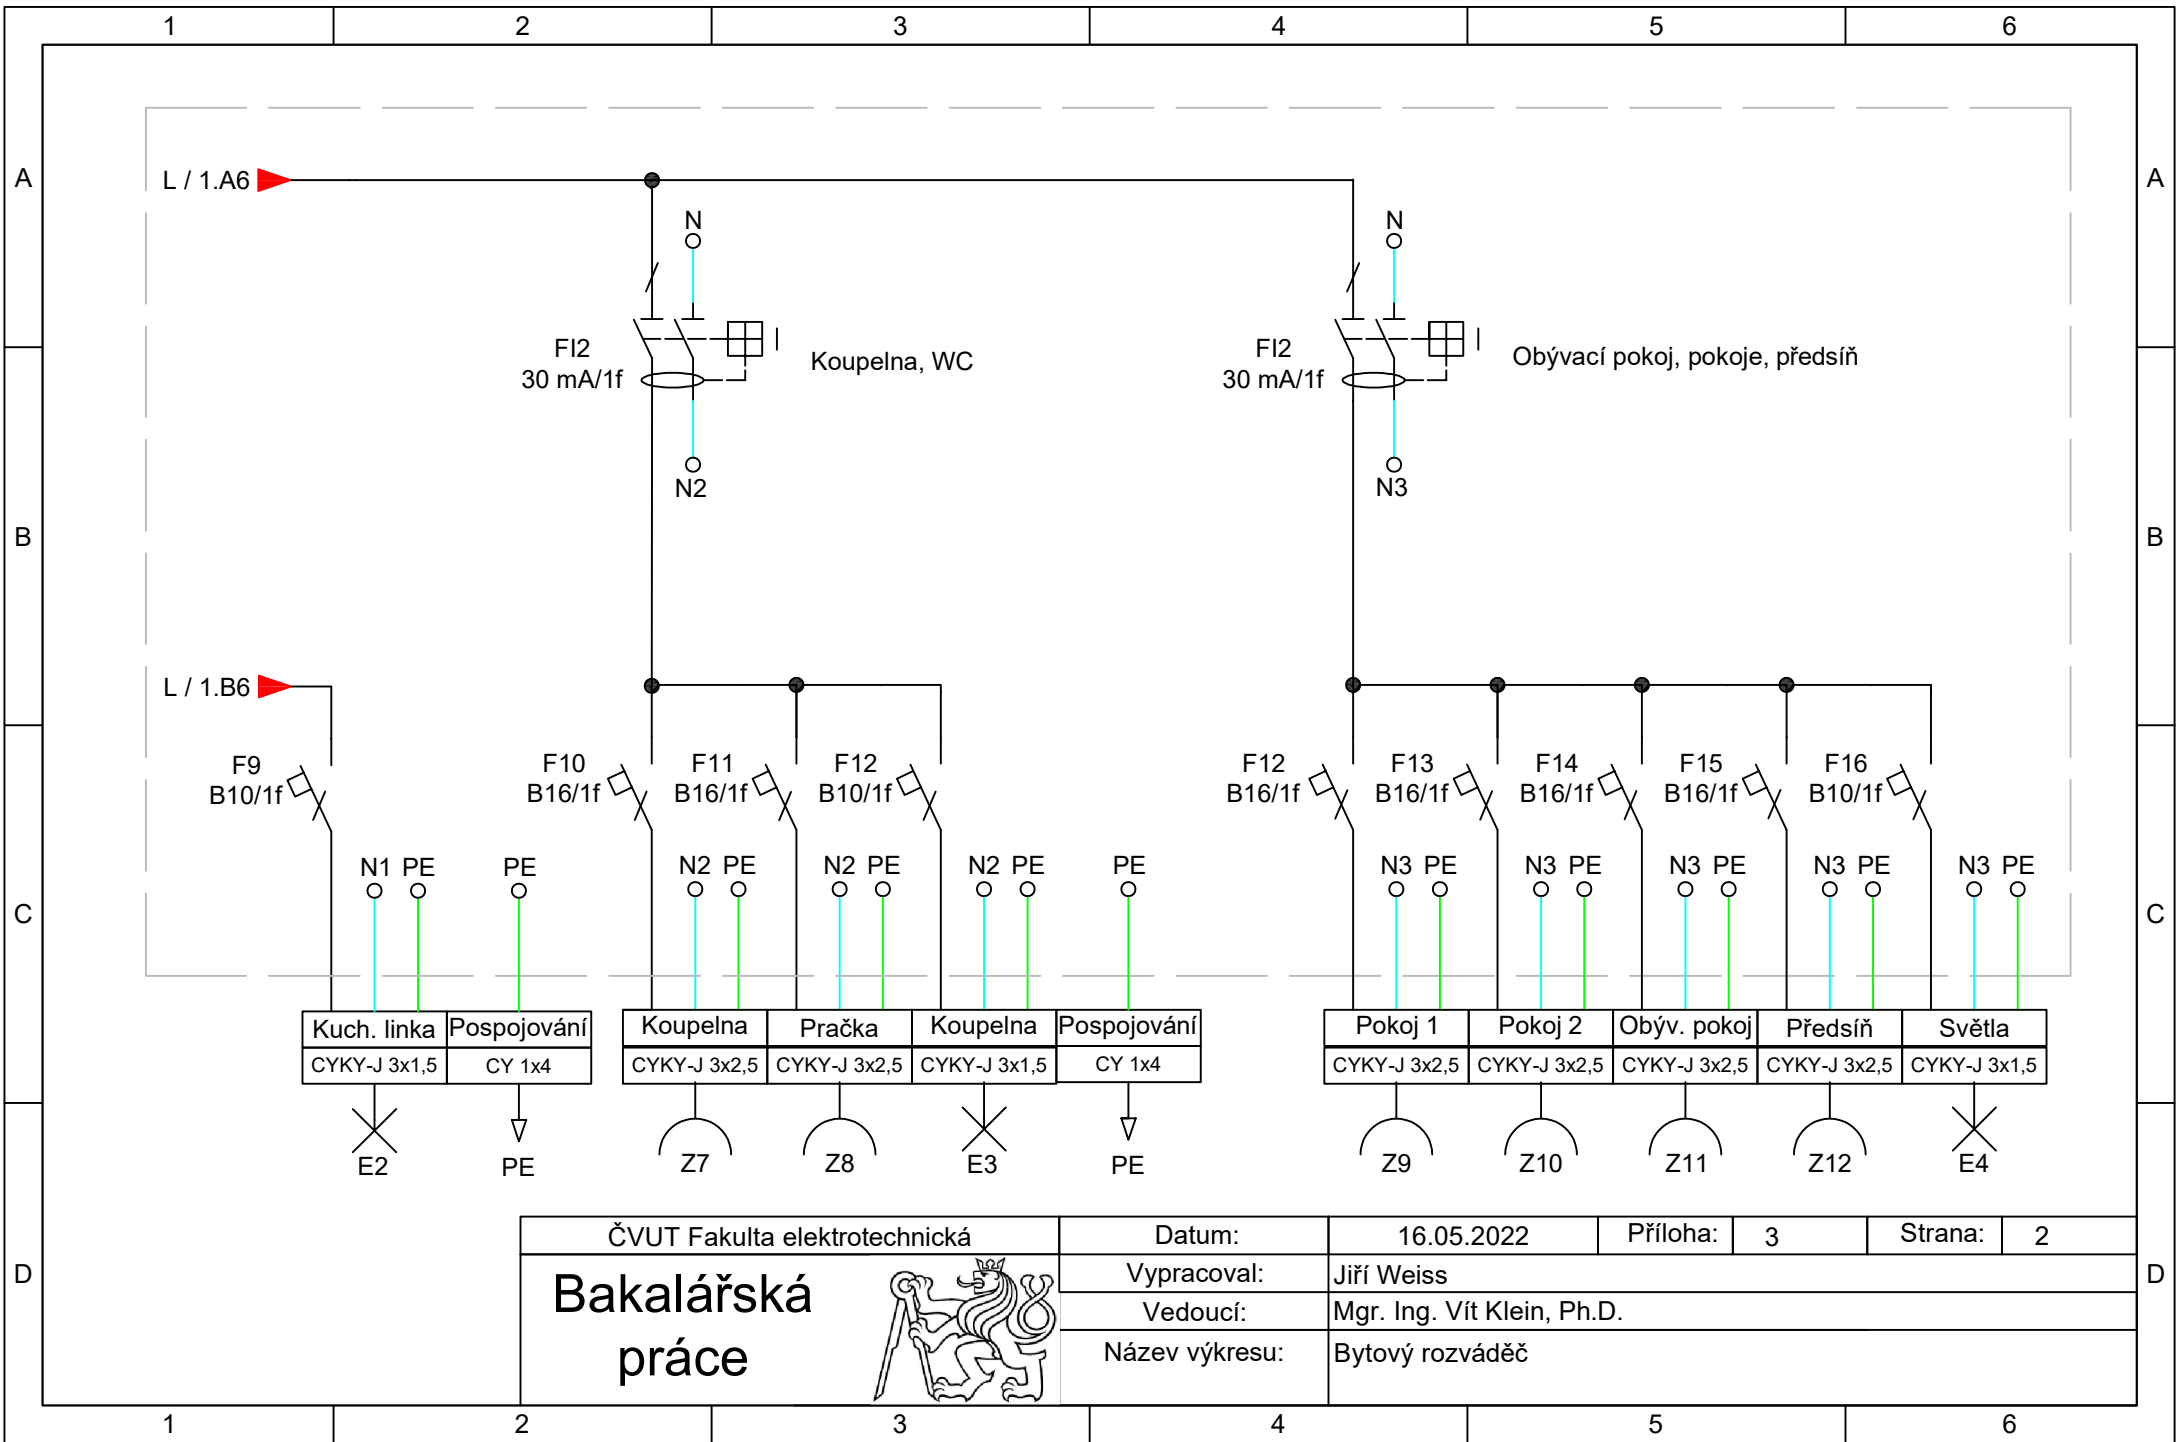

ČVUT Fakulta elektrotechnická		Datum:	16.05.2022	Příloha:	3	Strana:	1
<b>Bakalářská práce</b> 	Vypracoval:		Jiří Weiss				
	Vedoucí:		Mgr. Ing. Vít Klein, Ph.D.				
	Název výkresu:		Bytový rozváděč				

ČVUT Fakulta elektrotechnická		Datum:	16.05.2022	Příloha:	3	Strana:	2
<b>Bakalářská práce</b> 		Vypracoval:	Jiří Weiss				
		Vedoucí:	Mgr. Ing. Vít Klein, Ph.D.				
		Název výkresu:	Bytový rozváděč				